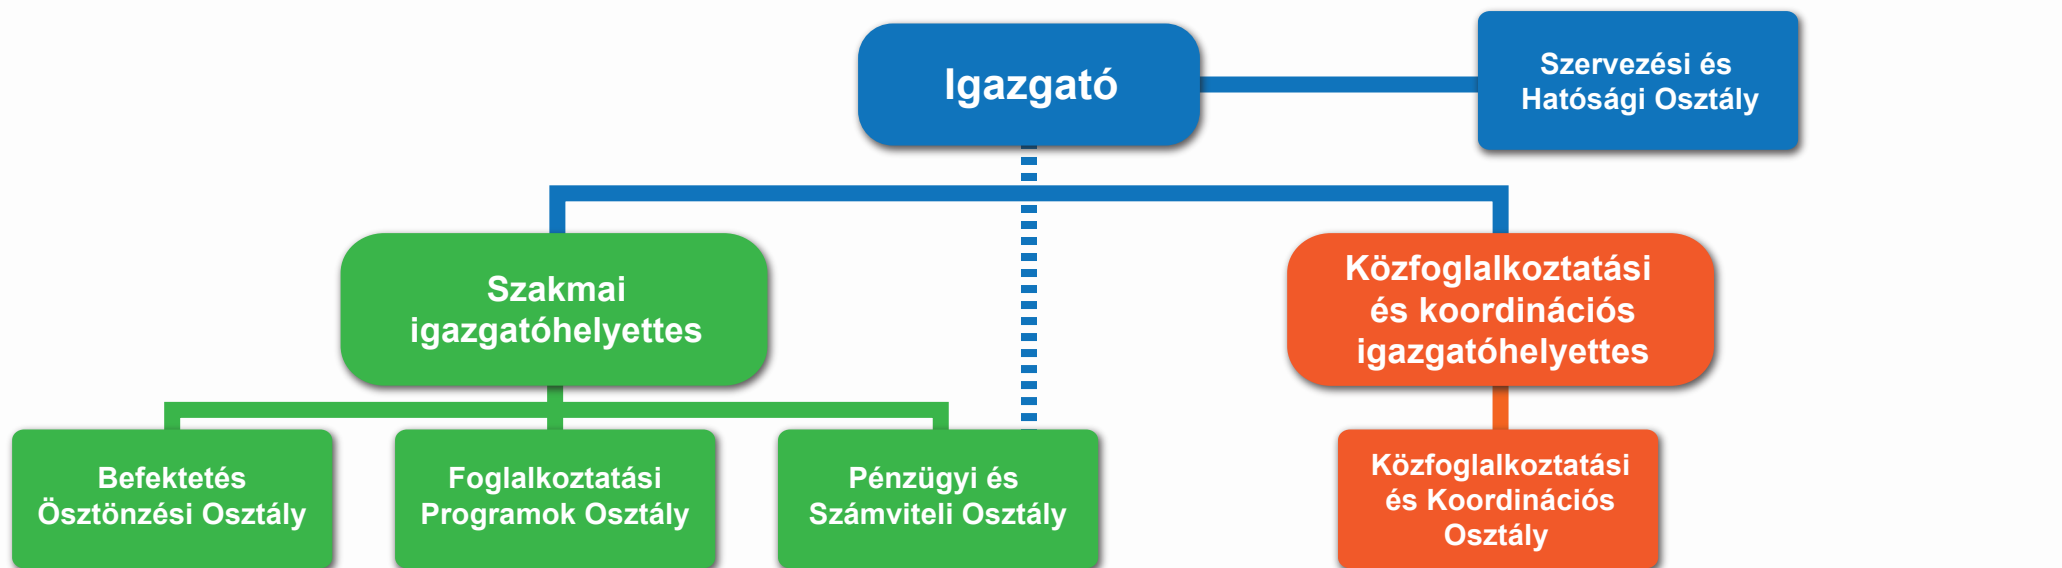

TOLNA MEGYEI
KORMÁNYHIVATAL
MUNKAÜGYI KÖZPONTJA

■■■■■■■■ szakmai irányítás